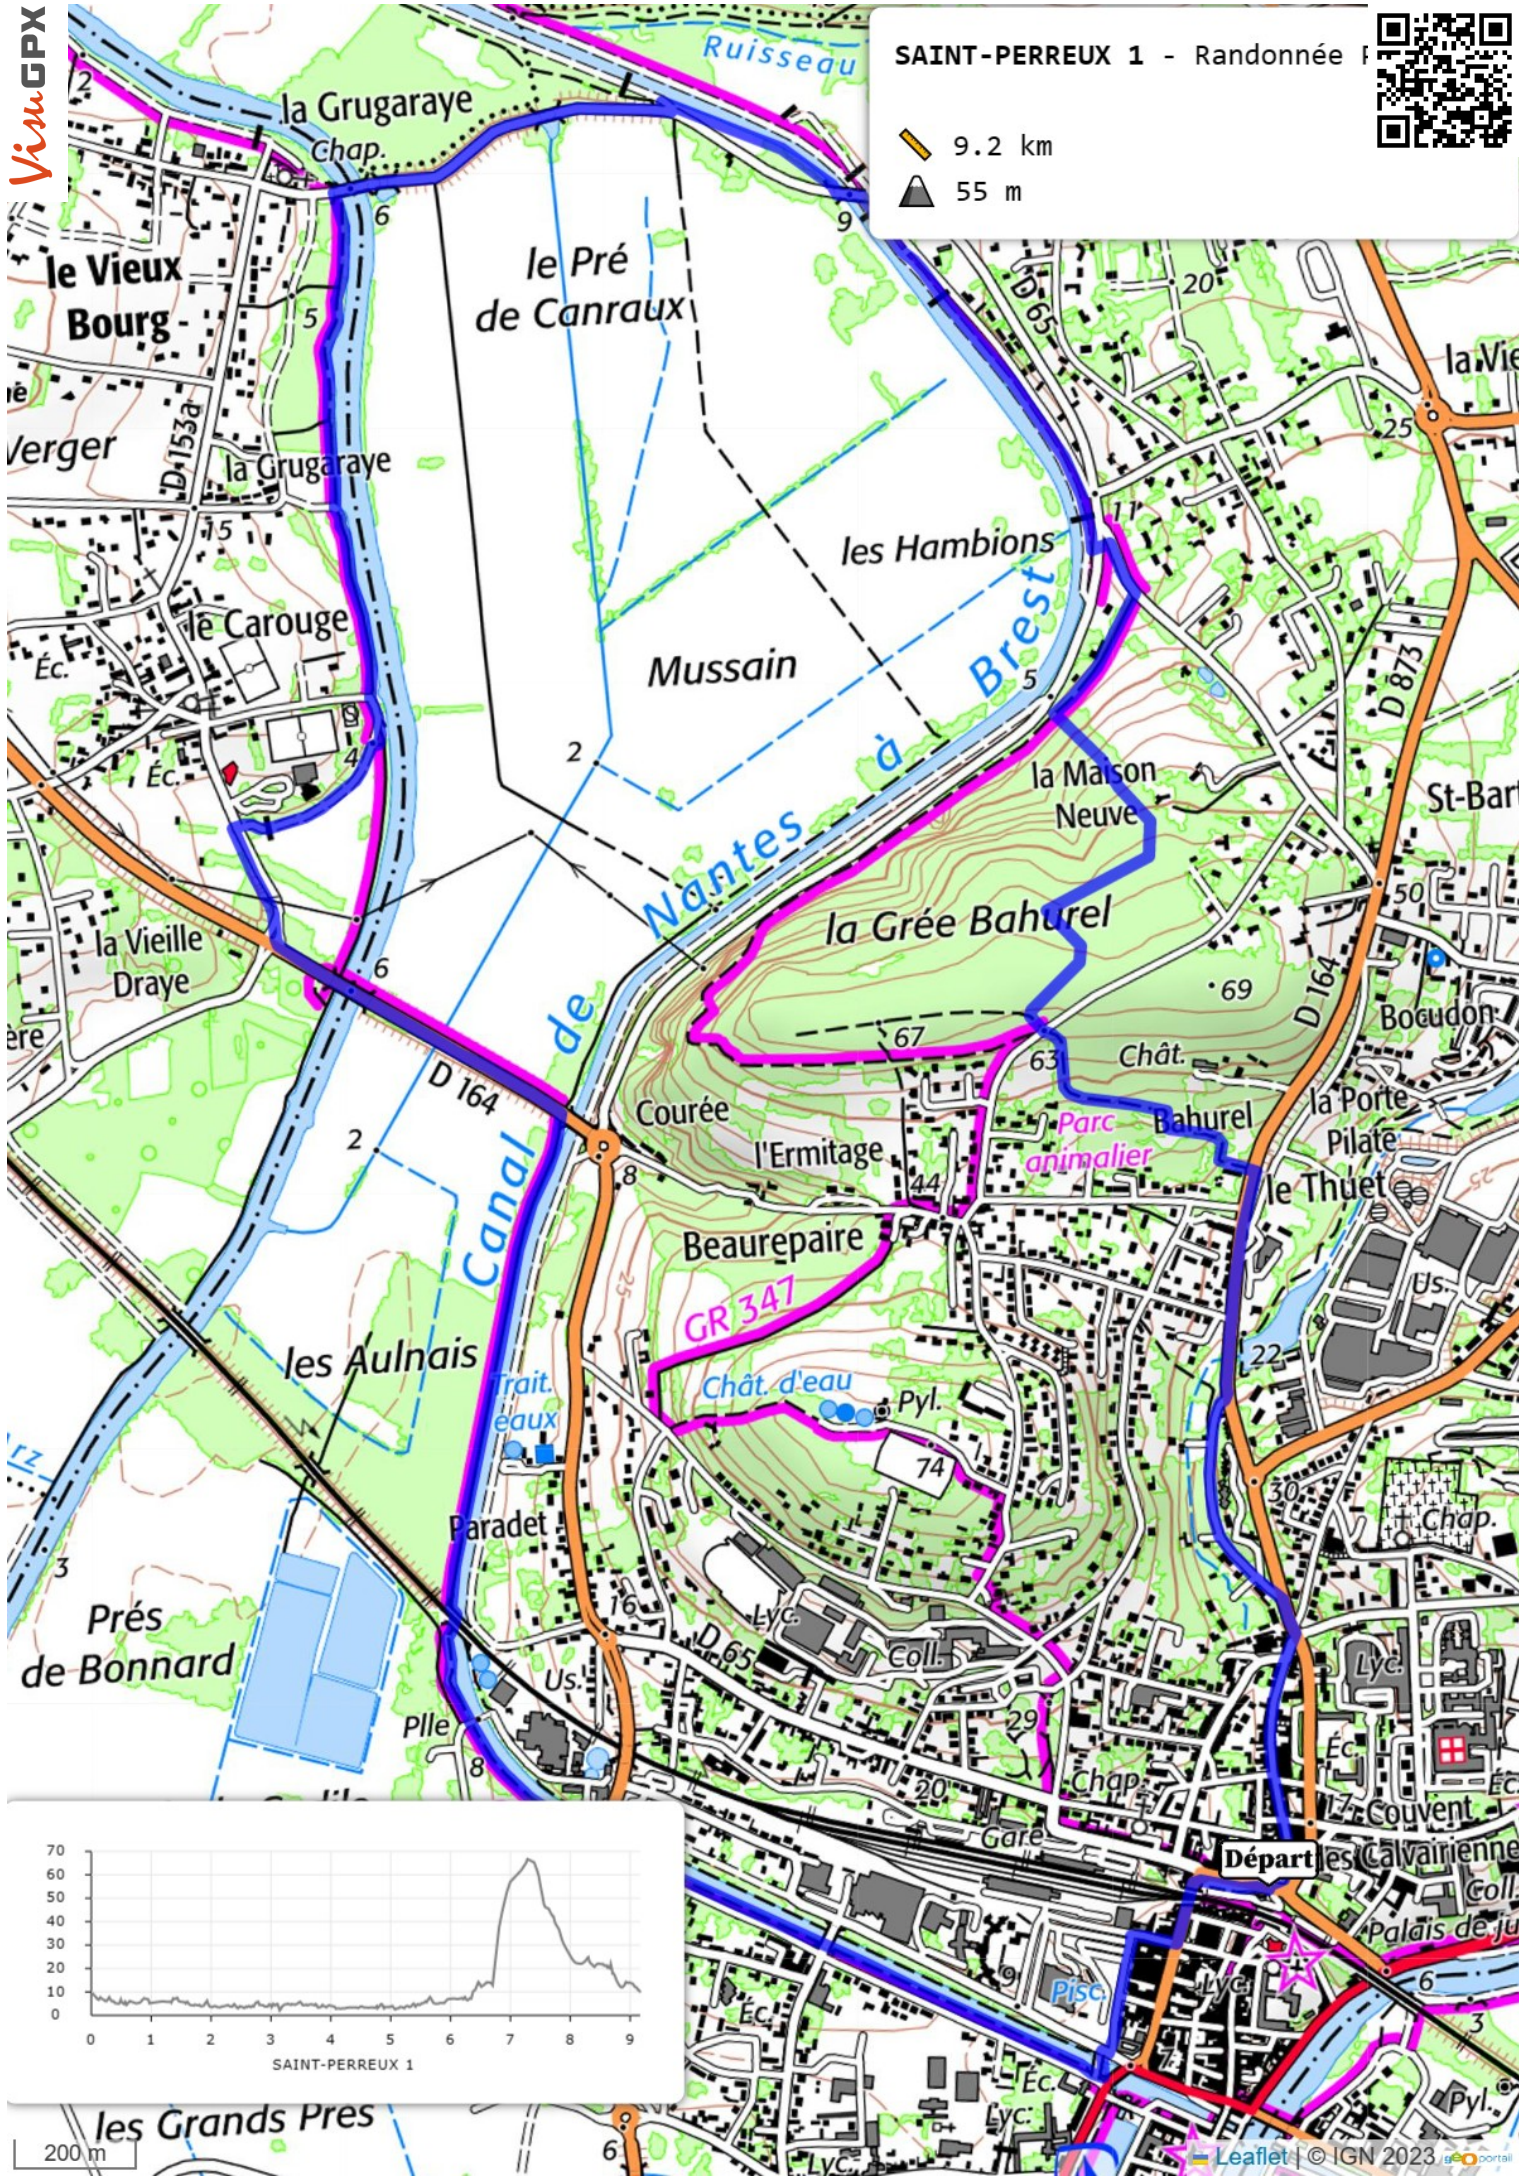

9.2 km  
55 m

SAINT-PERREUX 1

les Grands Pres

200 m